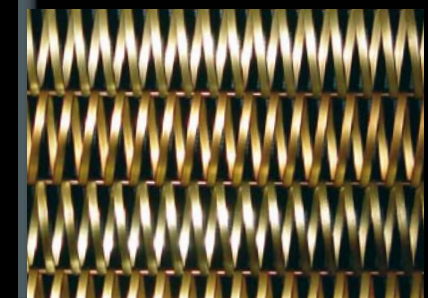

Farbe. Form. Vollendung.

Vielfalt in Edelstahl Rostfrei

INOX-COLOR

D-München

Goldschmiede "Sévigné"
Sonnenschutz
Spiralgewebe
INOX-SPECTRAL®-Farbe: gold

Jewelery "Sévigné"
Sunprotection
Spiral mesh
INOX-SPECTRAL®- Colour: gold